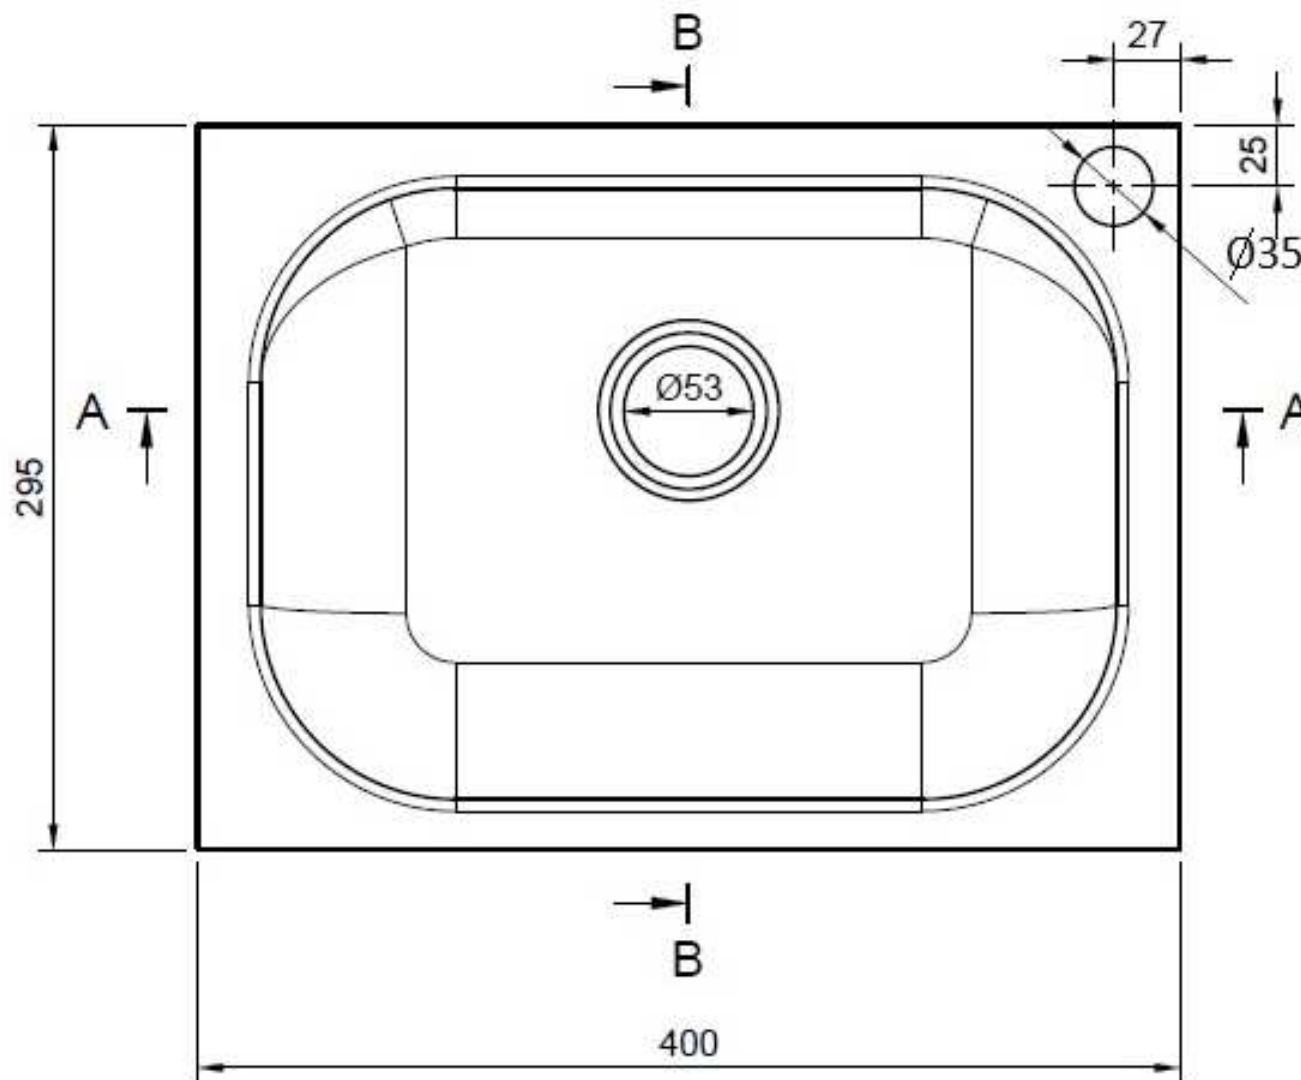

## Umywalka niezabudowana, naścienna 811818

(wersja MP.2020/08/05)

Wszelkie dane mają charakter wyłącznie orientacyjny. Producent może wprowadzić zmiany bez uprzedniego poinformowania.